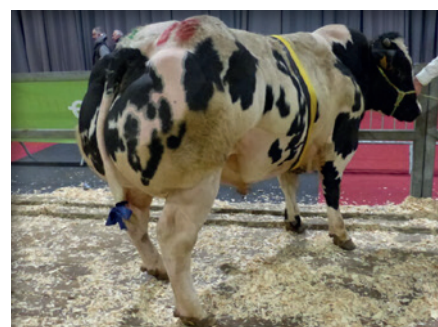

SEREIN de Haute Somme

SEREIN
de Haute Somme

NOVICE
de Haute Somme

JET-SET van den Hondelee
IRIS de Haute Somme

JONCTION
de Haute Somme

BENHUR du Champ Bouval
HARDIE de Haute Somme

RICHE
de Haute Somme

NEWTON
de Fontena

JET-SET van den Hondelee
7352 de Fontena

MILADY
de Haute Somme

HORACE de Haute Somme
IMPREVUE de Haute Somme

COTATIONS LINEAIRES : détail / LINEAIRE BEOORDELING : detail

5 10 15 20 25 30 35 40 45

Partie	Score	Barre
Peau / Huid	30	■
Longueur / Lengte	41	■
Larg. poit. / Borstbr.	29	■
Larg. bass. / Bekkenbr.	39	■
Epaule / Schouder	35	■
Dessus / Rug	32	■
Côte / Rib	25	■
Croupe / Kruis	28	■
Long. bass. / Bekkenleng.	40	■
Queue / Staartinpl.	28	■
Fesse prof. / Dijen zij.	42	■
Fesse arr. / Dijen acht.	39	■
Ossature / Beenwerk	37	■
Epaule os. / Schoud. b.	25	■
Ligne dess. / Ruglijn	25	■
Ant. face dev. / Voorb. z. v.	27	■
Pât. ant. profil / Vork. zij-aanz.	25	■
Post. fac. der. / Achterb. z. a.	21	■
Pât. Post. Profil / Achterk. zij-aanz.	27	■
Jarret / Sprongg.	29	■
Marche / Beweging	22	■
Taille / Gestalte	38	■

Date de classification
Datum beoordeling **10-06-26**

COTATIONS LINEAIRES : synthèse / LINEAIRE BEOORDELING : globaal

50 60 70 80 90 100

Taille / Schofth.	88	■
Musculature / Bespierung	88,2	■
Type viande / Type	84,7	■
Aplombs / Beenwerk	83	■
Appar. gén. / Algem. voork	80	■
Note finale / Eindbeoordeling	88,0	■