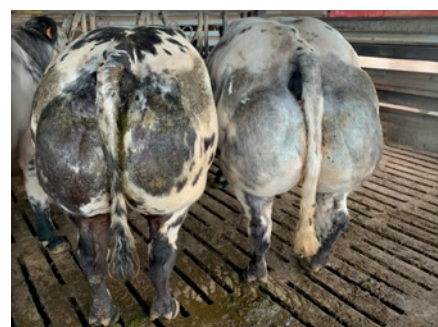

Mère et grand-mère de/Moeder en grootmoeder van Victorieux

DIGITAL d'Embise	VIDAL de St Fontaine	WHISKY vh Negenbonder PASTOURELLE de St Fontaine
83 • 89 • 84,6 • 94 • 85 • 88,7	BRAGA d'Embise	SNOOPY d'Embise TIARA d'Embise
OPPOSANTE de Berligant	ENGIN d'Hontoir	TOSCAN vd Ijzer ADOREE d'Hontoir
93 • 91 • 88,7 • 88 • 85 • 90,7	LIONNE de Berligant	HAZARD vd Pannemeers INAUGUREE de Berligant

COTATIONS LINEAIRES : détail / LINEAIRE BEOORDELING : detail

		5	10	15	20	25	30	35	40	45	
Peau / Huid	35	[Progress bar]									
Longueur / Lengte	39	[Progress bar]									
Larg. poit. / Borstbr.	33	[Progress bar]									
Larg. bass. / Bekkenbr.	42	[Progress bar]									
Epaule / Schouder	38	[Progress bar]									
Dessus / Rug	40	[Progress bar]									
Côte / Rib	27	[Progress bar]									
Croupe / Kruis	25	[Progress bar]									
Long. bass. / Bekkenleng.	38	[Progress bar]									
Queue / Staartinpl.	28	[Progress bar]									
Fesse prof. / Dijen zij.	44	[Progress bar]									
Fesse arr. / Dijen acht.	44	[Progress bar]									
Ossature / Beenwerk	37	[Progress bar]									
Epaule os. / Schoud. b.	23	[Progress bar]									
Ligne dess. / Ruglijn	25	[Progress bar]									
Ant. face dev. / Voorb. z. v.	27	[Progress bar]									
Pât. ant. profil / Vork. zij-aanz.	29	[Progress bar]									
Post. fac. der. / Achterb. z. a.	21	[Progress bar]									
Pât. Post. Profil / Achterk. zij-aanz.	25	[Progress bar]									
Jarret / Sprongg.	27	[Progress bar]									
Marche / Beweging	19	[Progress bar]									
Taille / Gestalte	25	[Progress bar]									

Date de classification / Datum beoordeling **26-01-26**

COTATIONS LINEAIRES : synthèse / LINEAIRE BEOORDELING : globaal

		50	60	70	80	90	100
Taille / Schofth.	75	[Progress bar]					
Musculature / Bespierung	92,3	[Progress bar]					
Type viande / Type	87,6	[Progress bar]					
Aplombs / Beenwerk	81	[Progress bar]					
Appar. gén. / Algem. voork	85	[Progress bar]					
Note finale / Eindbeoordeling	89,5	[Progress bar]