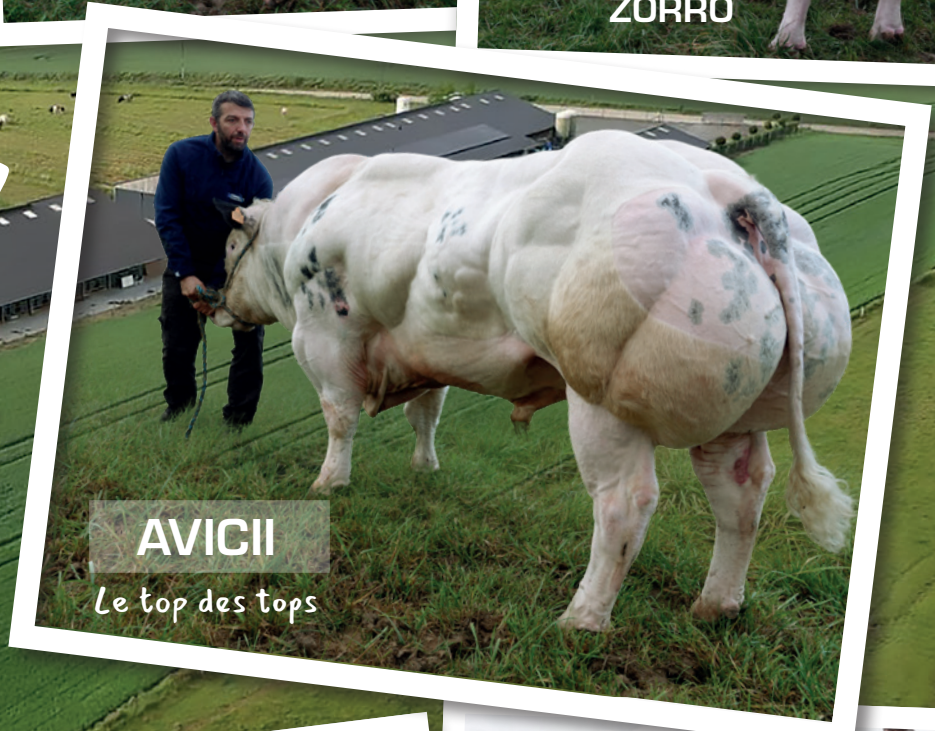

RUNAKO

ZORRO

AVICII

Le top des tops

Economie