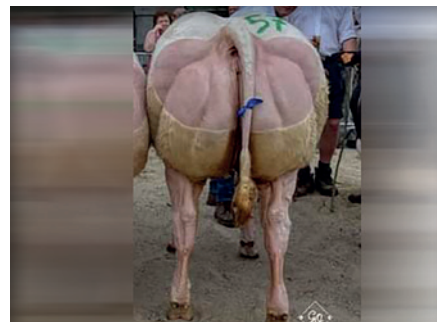

NEIGE de Mahoney

COTATIONS LINEAIRES : détail / LINEAIRE BEOORDELING : detail

5 10 15 20 25 30 35 40 45

Peau / Huid	35	■
Longueur / Lengte	43	■
Larg. poit. / Borstbr.	34	■
Larg. bass. / Bekkenbr.	43	■
Epaule / Schouder	40	■
Dessus / Rug	34	■
Côte / Rib	28	■
Croupe / Kruis	27	■
Long. bass. / Bekkenleng.	42	■
Queue / Staartinpl.	32	■
Fesse prof. / Dijen zij.	44	■
Fesse arr. / Dijen acht.	44	■
Ossature / Beenwerk	35	■
Epaule os. / Schoud. b.	25	■
Ligne dess. / Ruglijn	25	■
Ant. face dev. / Voorb. z. v.	27	■
Pât. ant. profil / Vork. zij-aanz.	25	■
Post. fac. der. / Achterb. z. a.	23	■
Pât. Post. Profil / Achterk. zij-aanz.	27	■
Jarret / Sprongg.	27	■
Marche / Beweging	22	■
Taille / Gestalte	30	■

Date de classification
Datum beoordeling **08-11-23**